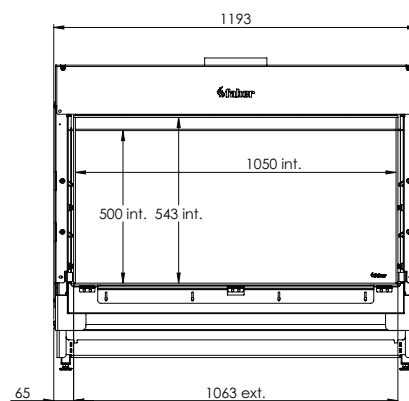

Meer info over
de MatriX?
Scan de QR code

Kortom: een moderne gashaard in een klassieke “kampvuur” opstelling die voor elke denkbare situatie een oplossing biedt.

MatriX | 1050/500 I

DECORATIEOPTIES

Symbio module

Afvoermateriaal 130/200

* Incl. optional adjustable feet

Specificaties

Buitenmaat BxHxD in mm
1193 x 1023 x 574

Vuurzicht BxHxD in mm
1050 x 500

Brander
Log Burner 2.0

Decoratie opties
Houtset

Achterwand
Achterwand staal vlak