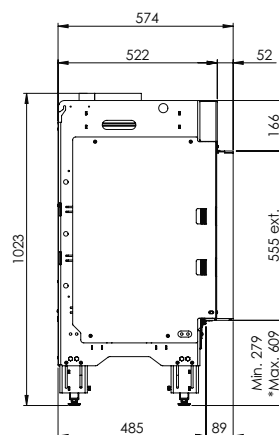

Meer info over
de MatriX?
Scan de QR code

Kortom: een moderne gashaard in een klassieke “kampvuur” opstelling die voor elke denkbare situatie een oplossing biedt.

MatriX | 1050/500 I

DECORATIEOPTIES

Symbio module

Afvoermateriaal 130/200

* Incl. optional adjustable feet

Specificaties

Buitenmaat BxHxD in mm
1193 x 1023 x 574

Vuurzicht BxHxD in mm
1050 x 500

Brander
Log Burner 2.0

Decoratie opties
Houtset

Achterwand
Achterwand staal vlak