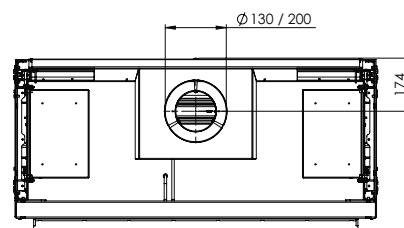

Meer info over
de MatriX?
Scan de QR code

Kortom: een moderne gashaard in een klassieke “kampvuur” opstelling die voor elke denkbare situatie een oplossing biedt.

MatriX | 1050/500 I

DECORATIEOPTIES

Symbio module

Afvoermateriaal 130/200

* Incl. optional adjustable feet

Specificaties

Buitenmaat BxHxD in mm
1193 x 1023 x 574

Vuurzicht BxHxD in mm
1050 x 500

Brander
Log Burner 2.0

Decoratie opties
Houtset

Achterwand
Achterwand staal vlak